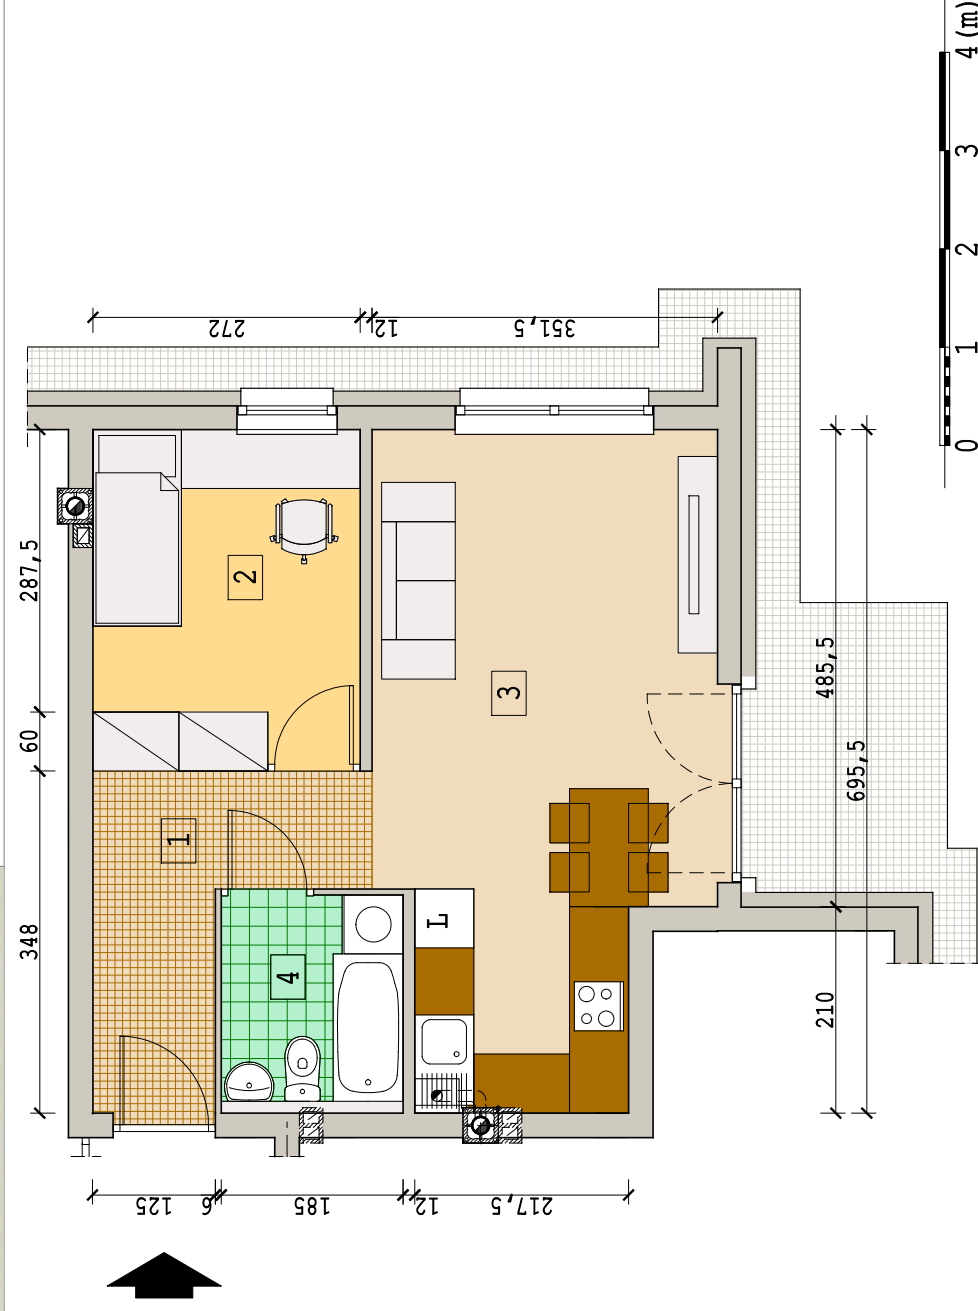

ZESPÓŁ PROJEKTOWY:
 arch. Stanisław HRAZBUZ
 arch. Wojciech FRAJAT.....RAI.09/81

LOKALIZACJA:

Rzeszów, ul. Wieniawskiego

TEMAT:
BUDYNKI MIESZKALNE WIELORODZINNE

Lp	nazwa	posadzka	m ²
1	korytarz	panele podł.	6,90
2	pokój	panele podł.	8,79
3	pokój+kuchnia	panele podł.	21,82
4	łazienka	pl. ceramiczne	4,00
		razem	41,51

DEVELOPER APKLAN

KONDYGNACJA:
PARTER
 LOKAL NR:
55s/2

MIESZKANIE-2 pokoje + aneks kuchenny) -41,51m²