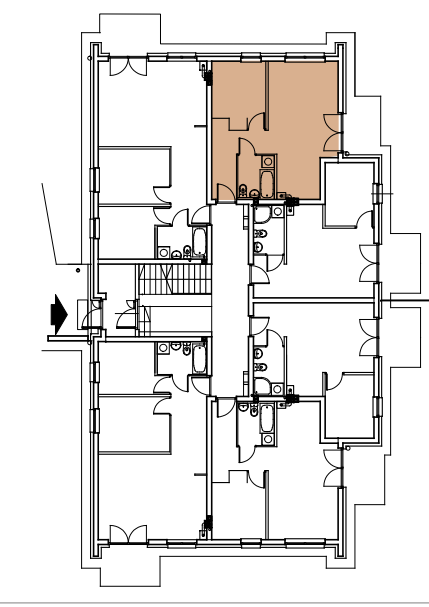

ZESPÓŁ PROJEKTOWY:
 arch. Stanisław HRAZBUZ
 arch. Wojciech FRAJAT.....RAI.09/81

LOKALIZACJA:

Rzeszów, ul. Wieniawskiego

TEMAT:
BUDYNKI MIESZKALNE WIELORODZINNE

Lp	nazwa	posadzka	m ²
1	korytarz	panele podł.	6,90
2	pokój	panele podł.	8,79
3	pokój+kuchnia	panele podł.	21,82
4	łazienka	pl. ceramiczne	4,00
		razem	41,51

DEVELOPER APKLAN

KONDYGNACJA:
PARTER
 LOKAL NR:
55s/2

MIESZKANIE-2 pokoje + aneks kuchenny) -41,51m²