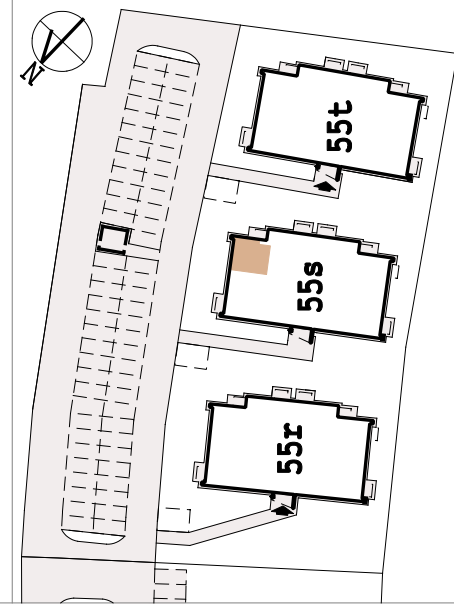

ZESPÓŁ PROJEKTOWY:
 arch. Stanisław HRAZBUZ
 arch. Wojciech FRAJAT.....RAI.09/81

LOKALIZACJA:

Rzeszów, ul. Wieniawskiego

TEMAT:
BUDYNKI MIESZKALNE WIELORODZINNE

Lp	nazwa	posadzka	m ²
1	korytarz	panele podł.	6,90
2	pokój	panele podł.	8,79
3	pokój+kuchnia	panele podł.	21,82
4	łazienka	pl. ceramiczne	4,00
		razem	41,51

DEVELOPER APKLAN

KONDYGNACJA:
PARTER
 LOKAL NR:
55s/2

MIESZKANIE-2 pokoje + aneks kuchenny) -41,51m²